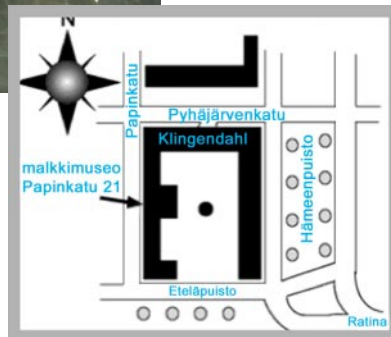

näyttely avoinna: 23.8 - 7.9 ti-su klo 16-19
lisätietoja / sopimukset muista ajoista: puh. 044 3450257
näyttelytiedot webissä: www.databooks.com/virrassa

KUTSU
22.8.2008 klo 18.00